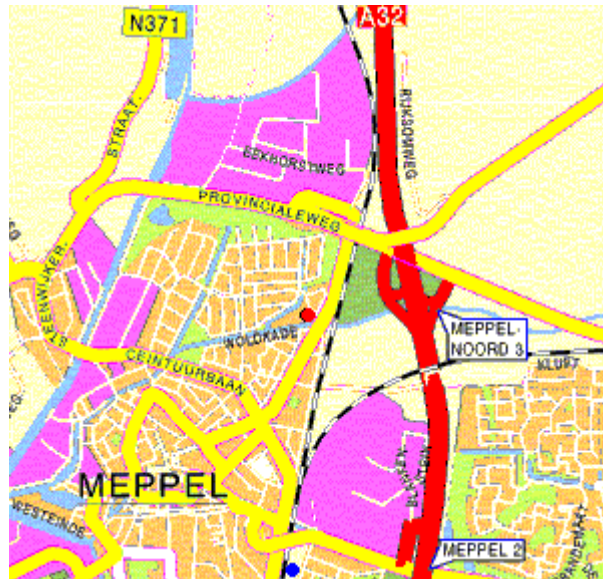

## Studienort Meppel

### Wegbeschreibung

#### Aus Steenwijk, Heerenveen, Zwolle

An der Anschlussstelle (3) Meppel Nord verlassen sie die A32 in Richtung N375, Ruinerwold, Meppel-Noord, Oevers/Haven, Noord und fahren auf die N375. Biegen Sie nach ca. 900m rechts ab in die Ruinerwoldseweg. Folgen sie dem Straßenverlauf. Biegen Sie anschließend rechts ab in die Van der Duijn van Maasdamstraat. Sie sind am Ziel.

#### Aus Emmen, Hoogeveen

An der Anschlussstelle (24) De Wijk verlassen Sie die A28 in Richtung Leeuwarden, A32, Meppel, De Wijk. Fahren Sie auf die N851 und folgen Sie dem Straßenverlauf für ca. 5km. Fahren Sie weiter geradeaus auf die Hoogeveenseweg (ca. 280m). Fahren Sie weiter geradeaus auf die Ir.C.F. Bekinkbaan und folgen dem Straßenverlauf für ca. 440m. Fahren Sie weiter geradeaus auf die Straße Oosteinde (ca. 120m). Biegen Sie links ab. Sie sind jetzt auf der Burgemeester Kneopperslaan. Folgen Sie der Straße und biegen sie nach etwa 500m rechts ab. Sie fahren jetzt auf der Commissaris de Vos Van Steenwijklaan. Nach ca. 500m links ab. Sie sind am Ziel.